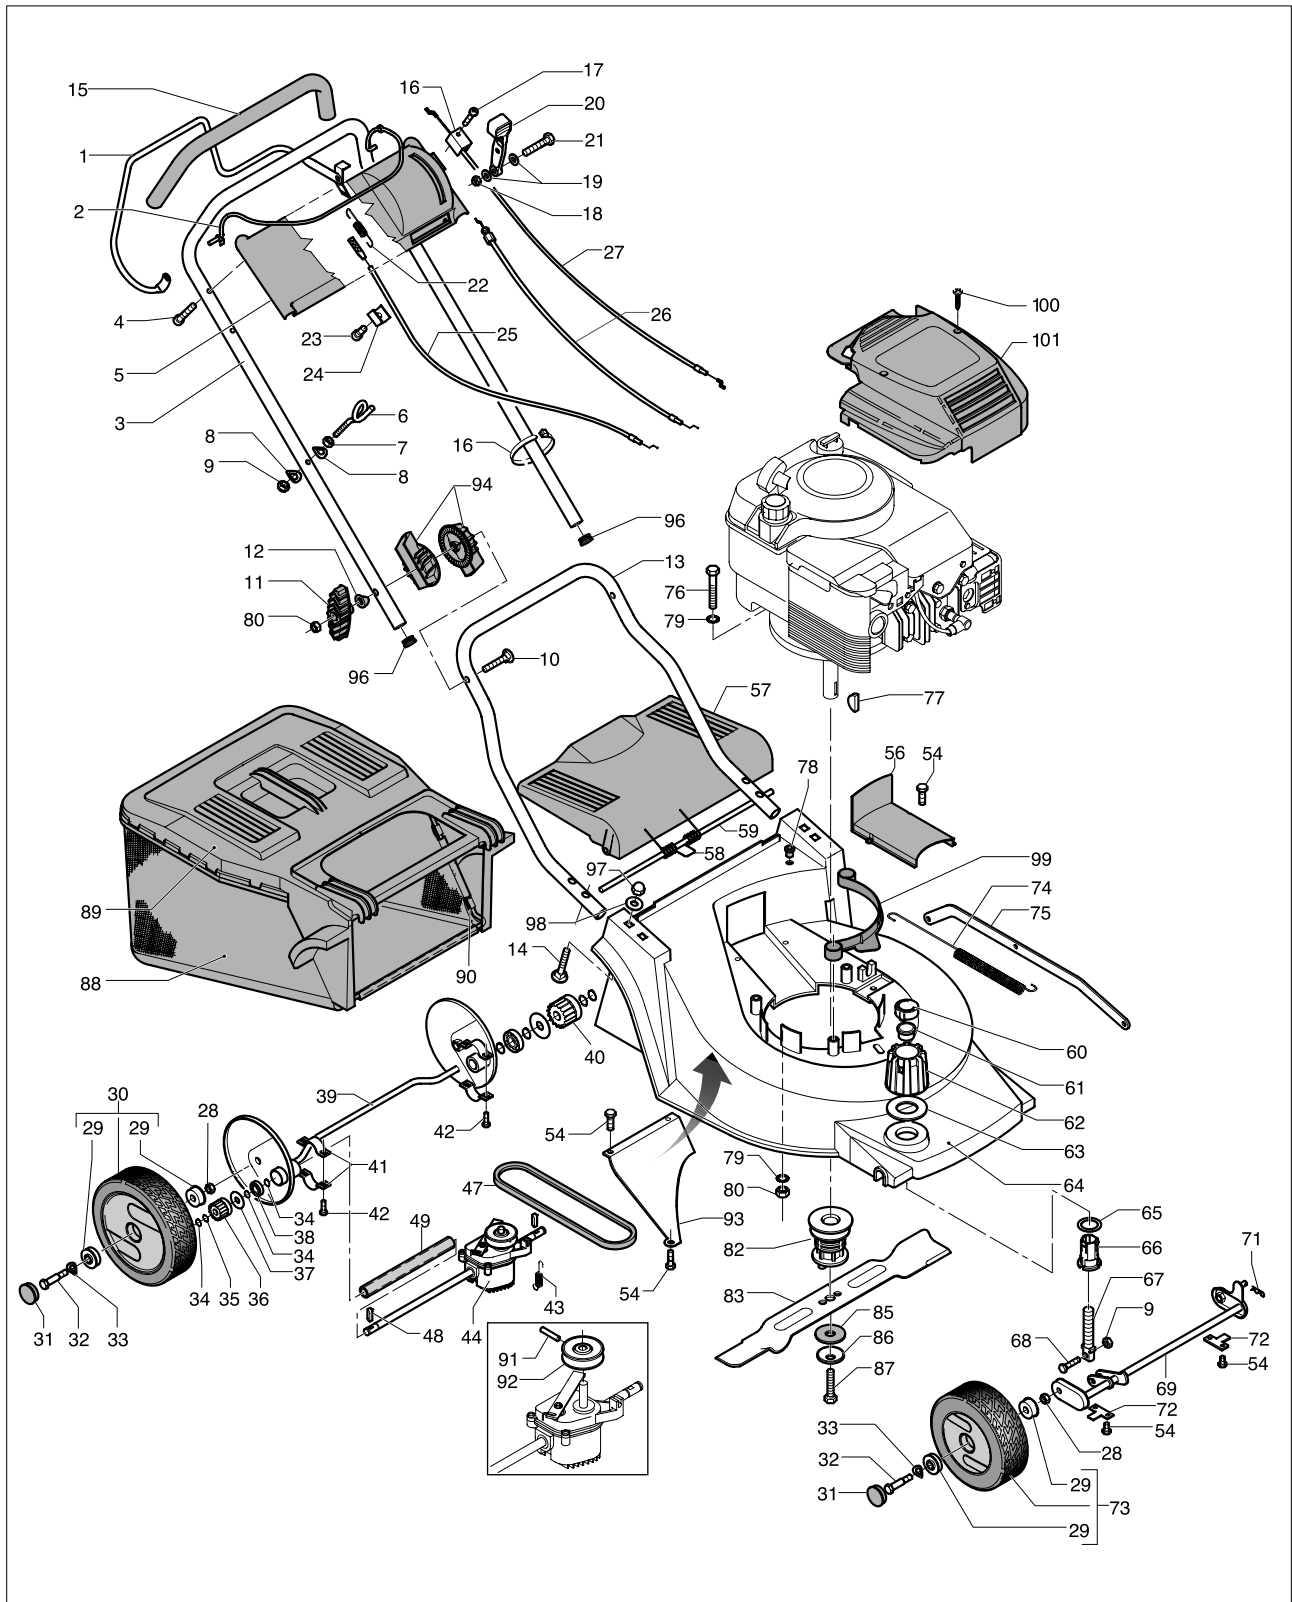

CONSUMER PRODUCT

EIPL2006 V520000003

BRAND	MODEL	PnC
PARTNER	P 5048CD	953878146

Spare parts
Ersatzteile
Pièces détachées
Reserve onderdelen
Repuestos
Reservdelar

Pos.	PN ELX	MEP P/n°	DESCRIPTION	Q.ty	Pos.	PN ELX	MEP P/n°	DESCRIPTION	Q.ty
1	531205616	10135883	CLUTCH LEVER	1	54	531207856	10831800	SCREW	9
2	531205618	10135893	LEVER	1	56	531206290	10160083	BELT HOUSING	1
3	531205838	10141233	UPPER HANDLE	1	57	531205487	10135073	DEFLECTOR	1
4	531208844	20734900	SCREW	4	58	531206180	10155190	SPRING	1
5	531210957	1013577V	DASH-BOARD	1	59	531205493	10135080	TIE ROD	1
6	531205169	10121470	CABLE HOOK	1	60	531205720	10140113	PLUG	1
7	531207165	10501200	NUT	1	61	531205726	10140147	SPACER	1
8	531204961	10115900	WASHER	2	62	531205717	10140103	KNOB	1
9	531208491	20281800	NUT	2	63	531205738	10140270	WASHER	1
10	531205842	10141270	SCREW	2	64	531206277	10160011	DECK	1
11	531205840	10141253	KNOB	2	65	531205739	10140280	WASHER	1
12	531205841	10141263	WASHER	2	66	531205724	10140137	BUSH	1
13	531205626	10136093	HANDLE LOWERE	1	67	531205723	10140127	SCREW	1
14	531207842	10830800	SCREW	4	68	531208425	20228705	SCREW	1
15	531205989	10146243	SHEATING	1	69	531212585	1016002ZC	FRONT AXLE	1
16	531208043	20121983	BEARING	1	71	531206653	10281400	COTTER PIN	2
17	531208217	20135730	SCREW	1	72	531205536	10135270	SUPPORT	2
18	531208492	20282100	NUT	1	73	531212130	0917511U	WHEEL	2
19	531206666	10284700	WASHER	2	74	531206287	10160040	SPRING	1
20	531205138	10121260	LEVER	1	75	531206285	10160033	ROD	1
21	531207836	10830000	SCREW	1	76	531205768	10140420	SCREW	1
22	531205596	10135710	SPRING	1		531207107	10407800	SCREW	2
23	531207937	10878000	SCREW	1	77	531204907	10100900	KEY	1
24	531207923	10876103	CABLE BEARING	1	78	531205557	10135413	CABLE LOCK	1
25	531206000	10146340	CLUTCH CABLE	1	79	531207981	20106200	WASHER	3
26	531207754	10800400	ACCELERATOR CA	1	80	531207982	20106300	NUT	3
27	531205191	10121610	CABLE	1	82	531207848	10831300	BEARING BLADE	1
28	531207978	20101700	NUT	4	83	531211681	10160280	BLADE	1
29	531205214	10121900	BALL-BEARING	8	85	531207243	10531700	WASHER	1
30	531212129	0917510U	WHEEL	2	86	531207237	10530900	WASHER	1
31	531204936	1011480U	PLUG	4	87	531206649	10280901	SCREW	1
32	531205042	10120090	SCREW	4	88	531208259	20140373	SAC	1
33	531206644	10275100	WASHER	4	89	531211686	20140393	SACK UPPER	1
34	531208772	20655800	SEEGER	6	90	531208262	20140383	FRAME	1
35	531208859	20761300	WASHER	2	91	531207703	10768400	RESILIENT PIN	1
36	531205045	10120160	PINION	1	92	531208899	20768203	GEAR PULLEY	1
37	531207847	10831200	WASHER	2	93	531205469	10135050	DEFLECTOR	1
38	531208778	20657600	BALL-BEARING	2	94	531205839	10141243	SUPPORT	4
39	531212390	1013528ZC	REAR AXLE	1	95	531205581	10135600	CLAMP	2
40	531205046	10120170	PINION	1	96	531208950	20833303	PLUG	2
41	531206652	10281200	BEARING	4	97	531206305	10160240	NUT	4
42	531207385	10602800	SCREW	4	98	531206306	10160250	WASHER	4
43	531206289	10160070	SPRING	1	99	531206308	10160273	COVER	1
44	531212936	9173710	REDUCER	1	100	531205823	10140983	SCREW	2
47	531206176	10155100	BELT	1	101	531210976	1014097V	ENGINE HOUSING	1
48	531205108	10121160	KEY	2					
49	531207697	10766503	SPACER TUBE	1					